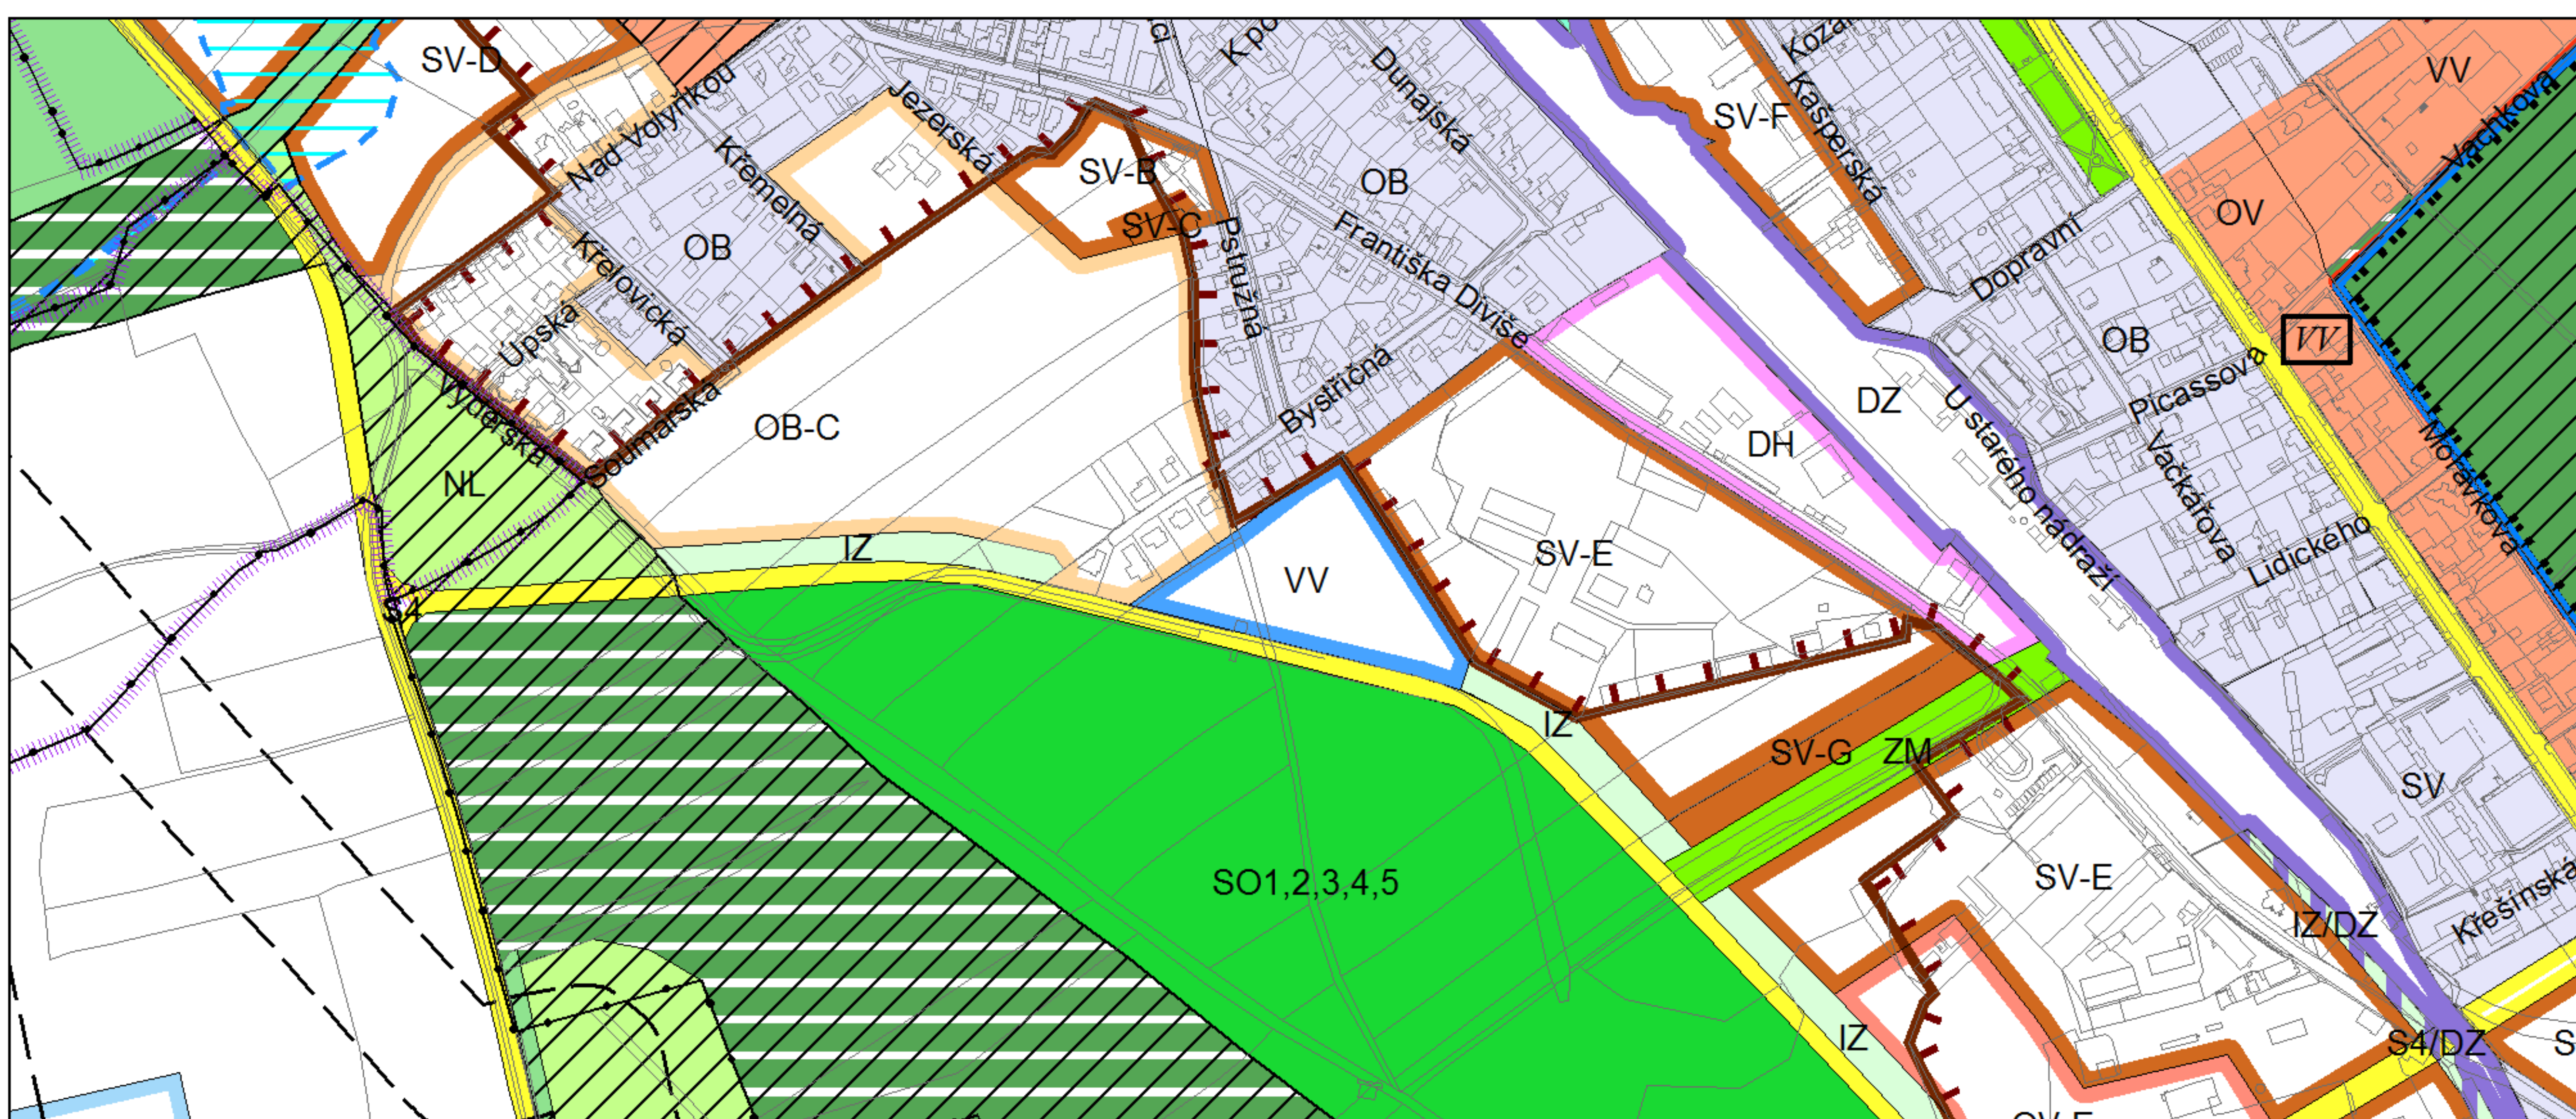

Výkres č. 31 – Podrobné členění ploch zeleně, platný stav k 1. 1. 2017

M 1 : 10 000

Promítnutí změny do výkresu č. 31 - Podrobné členění ploch zeleně

M 1 : 10 000